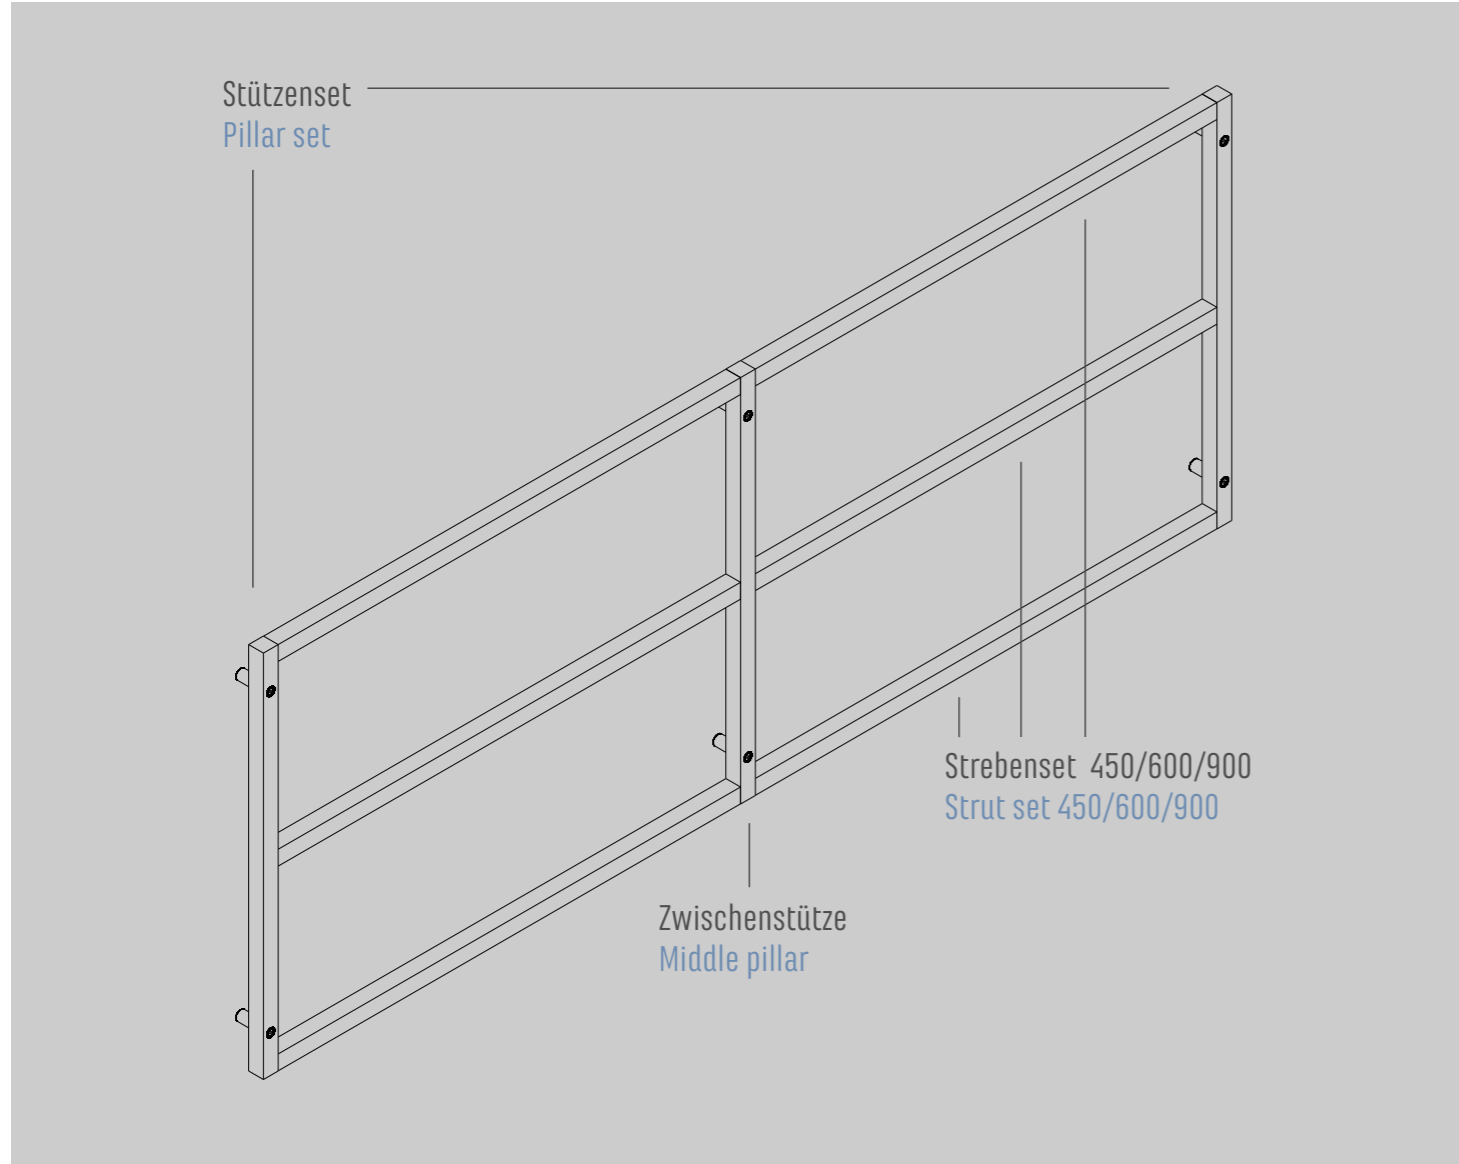

News SICAM 2018

Unseren Gesamtkatalog finden Sie im Downloadbereich unserer Homepage!
Our general catalog can be found in the download area of our homepage!

- Aluminium Rahmen 18x18 mm pulverbeschichtet schwarz matt struktur
- Einhänger aus Stahlblech pulverbeschichtet schwarz matt struktur
- Höhe 450 mm, passend für Rastermaße 450, 600 und 900 mm
- Passend zu unseren Regalsystemen one, two und three
- Einfache Wandmontage mit exzentrischer Höhenverstellung
- weitere Abmessungen auf Anfrage

- Aluminium frame 18x18 mm powder coated black mat structure
- Hangers made of steel sheet powder coated black matt structure
- Height 150mm, width suitable for grid dimensions 450, 600 and 900 mm
- Suitable to our shelving systems one, two and three
- Simple wall attachment with eccentric height adjustment
- other dimensions on demand

Rahmenelemente
Frame elements

Ausführung Type	Art.Nr. Art.no.	Profile Aluminium 18x18 mm pulverbeschichtet schwarz matt struktur Profiles aluminium 18x18 mm powder coated black matt structure
Stützenset Höhe 450 mm Pillar set height 450 mm	55.400.13	
Zwischenstütze Höhe 450 mm Between pillar height 450 mm	55.401.13	Wandabstand 15 mm Distance to wall 15 mm
Strebenset 414 mm Strut set 414 mm	55.402.13-450	
Strebenset 564 mm Strut set 564 mm	55.402.13-600	
Strebenset 864 mm Strut set 864 mm	55.402.13-900	

Regalsystem three Shelving system three

- Regalsystem aus Aluminiumprofil 18x18 mm
- pulverbeschichtet schwarz matt struktur
- Breite 300 mm
- lieferbar mit 3 oder 4 Regalfächern, je 300 oder 400 mm hoch
- Einfache Wandmontage mit exzentrisch verstellbarer Aufhängung
- Böden werden mit den Regalelementen von unten verschraubt