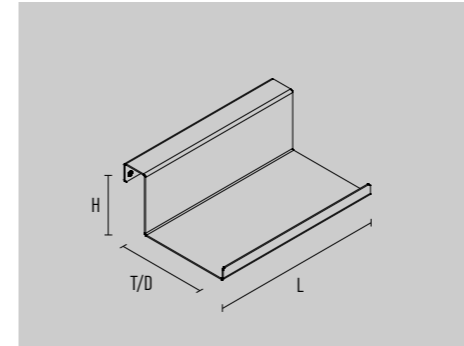

Ablage kurz
Tray short

Abmessung (LxHxT) Measurement (LxHxD)	Art.Nr. Art.no.
140x50x75 mm	55.410.13