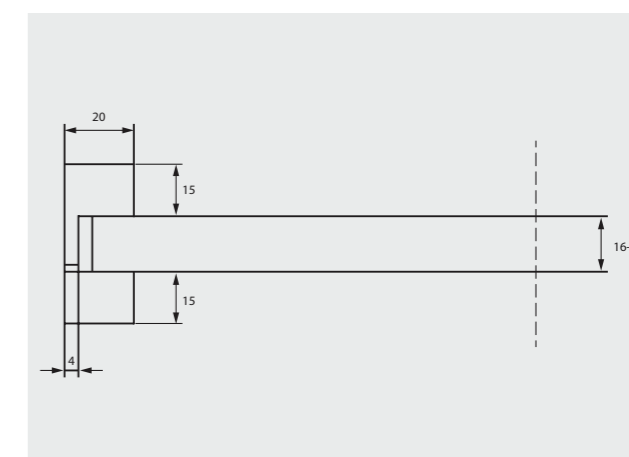

Regalsystem two Shelving system two

- 2-teiliges Aluminiumprofil pulverbeschichtet schwarz matt struktur
- für Plattendicken von 16 bis 40 mm in unterschiedlichsten Materialitäten
- Montagematerial für Plattendicken 16-25 mm enthalten
- Platten müssen je nach Länge 2 - 6x gebohrt werden, Bohrschablone beigelegt
- Einfachste Wandmontage
- Standardlängen 30, 60, 90, 120 cm, andere Abmessungen auf Anfrage

- 2-part Aluminum profile powder coated black mat structure
- For board thicknesses of 16 to 40 mm in different materials
- Mounting materials for board thickness 16-25 mm included
- Boards have to be drilled 2 - 6 times depending on length
- Drilling template enclosed
- Easy installation
- Standard lengths 30, 60, 90, 120 cm

Ausführung Type	Art. No. Art. No.
Länge 300 Length 300	55.200.13-300
Länge 600 Length 600	55.200.13-600
Länge 900 Length 900	55.200.13-900
Länge 1200 Length 1200	55.200.13-1200